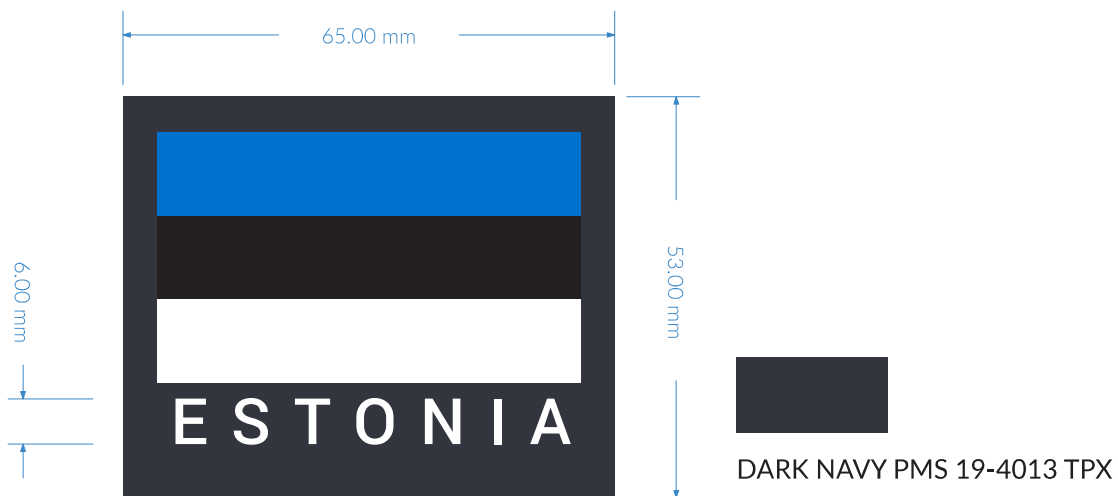

# ERALDUSMÄRGID - RIIGITUNNUS

varrukaembleemid

PANTONE 285 C

PANTONE 116

PANTONE  
Storm Gray  
15-4003 TPX

Kirjatüüp:  
Source Sans Pro Bold  
Suurus: 44p