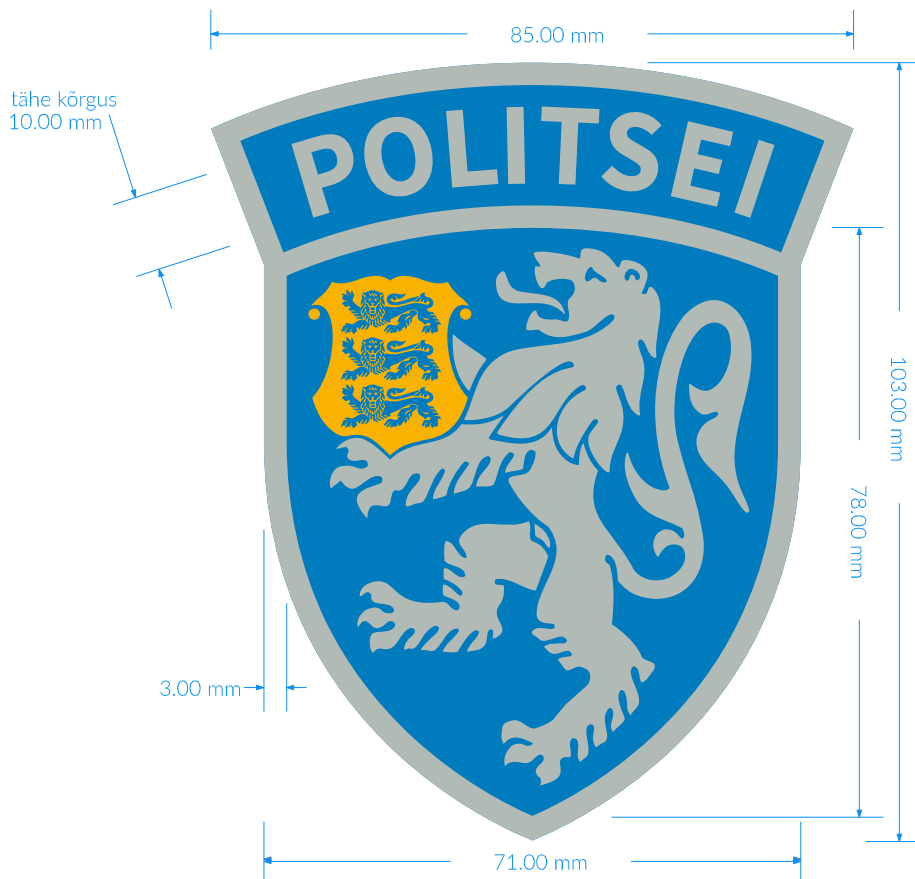

# ERALDUSMÄRGID - RIIGITUNNUS

varrukaembleemid

PANTONE 285 C

PANTONE 116

PANTONE  
Storm Gray  
15-4003 TPX

Kirjatüüp:  
Source Sans Pro Bold  
Suurus: 44p